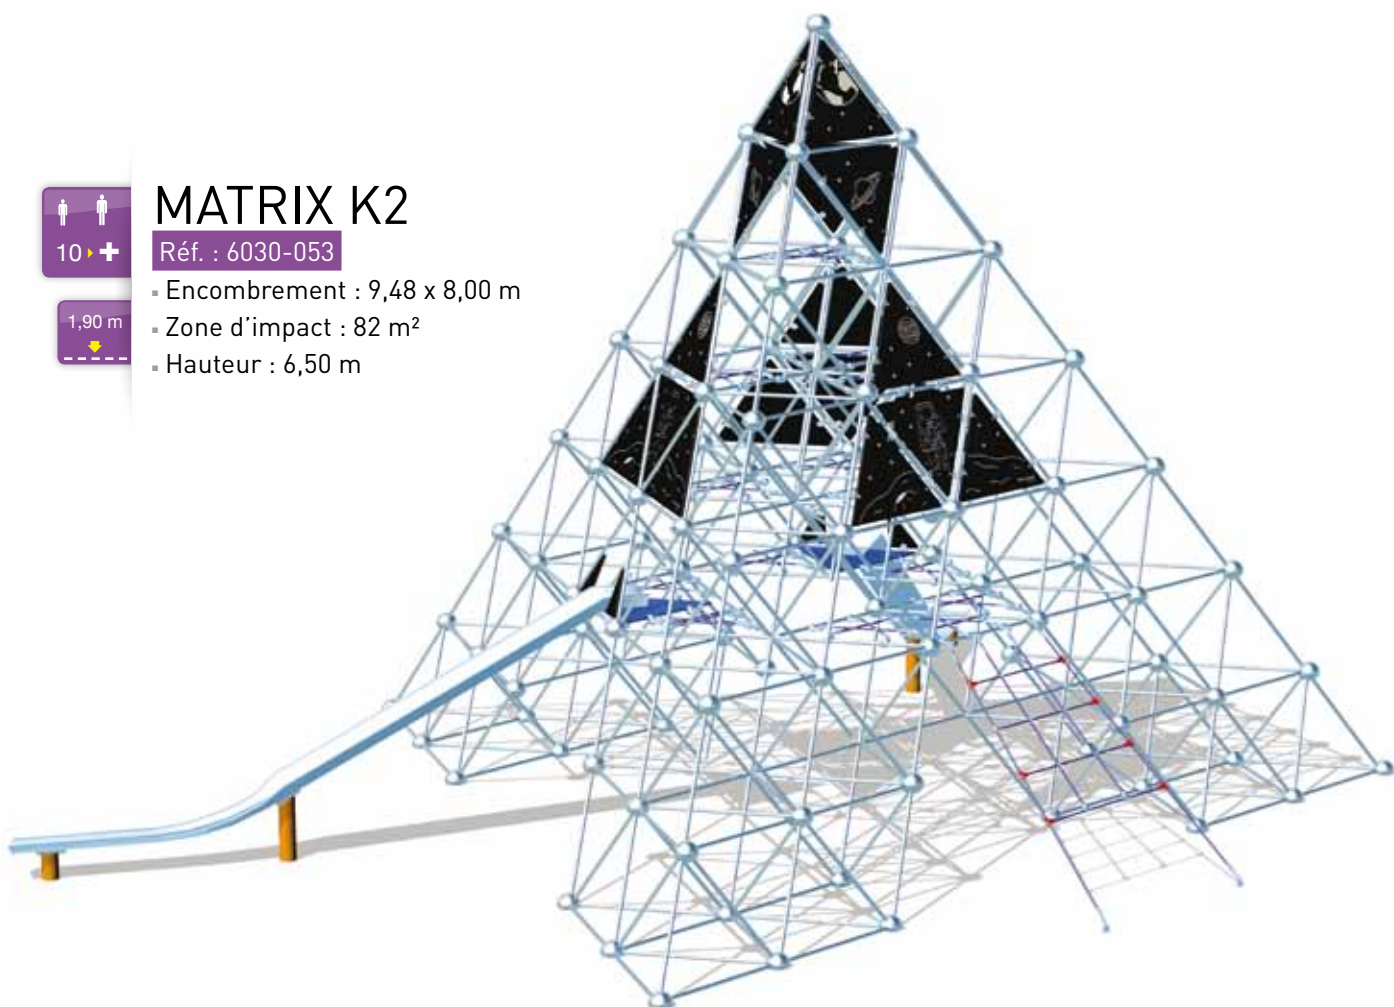

MATRIX

10 ans et +

5, 12

MINI MATRIX

Réf. : 6030-056

- Encombrement : 3,74 x 2,40 m
- Zone d'impact : 21 m²
- Hauteur : 2,00 m

1,10 m

10, +

MATRIX K3

Réf. : 6030-055

- Encombrement : 5,63 x 2,40 m
- Zone d'impact : 31 m²
- Hauteur : 3,80 m

1,90 m

MATRIX

10+

MATRIX K2

Réf. : 6030-053

▪ Encombrement : 9,48 x 8,00 m

▪ Zone d'impact : 82 m²

▪ Hauteur : 6,50 m

1,90 m

10 +

1,90 m

MATRIX K1

Réf. : 6030-054

- Encombrement : 4,67 x 4,10 m
- Zone d'impact : 34 m²
- Hauteur : 3,80 m