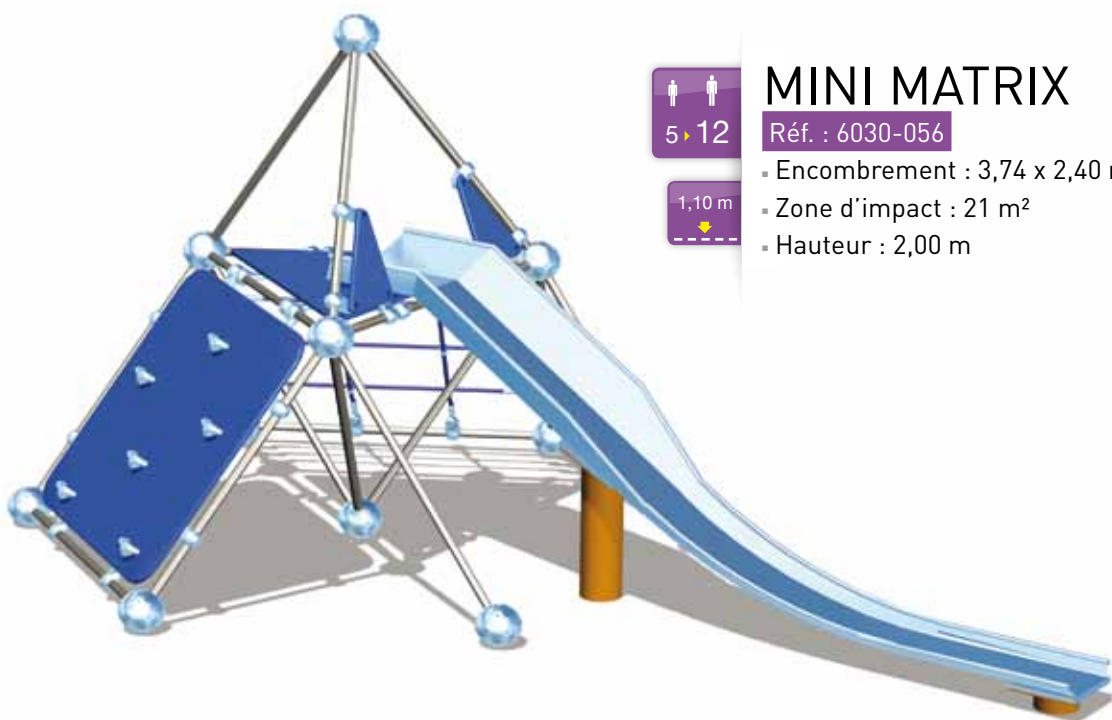

MATRIX

10 ans et +

5, 12

MINI MATRIX

Réf. : 6030-056

- Encombrement : 3,74 x 2,40 m
- Zone d'impact : 21 m²
- Hauteur : 2,00 m

1,10 m

10, +

MATRIX K3

Réf. : 6030-055

- Encombrement : 5,63 x 2,40 m
- Zone d'impact : 31 m²
- Hauteur : 3,80 m

1,90 m

MATRIX

10+

MATRIX K2

Réf. : 6030-053

▪ Encombrement : 9,48 x 8,00 m

▪ Zone d'impact : 82 m²

▪ Hauteur : 6,50 m

1,90 m

10 +

1,90 m

MATRIX K1

Réf. : 6030-054

- Encombrement : 4,67 x 4,10 m
- Zone d'impact : 34 m²
- Hauteur : 3,80 m