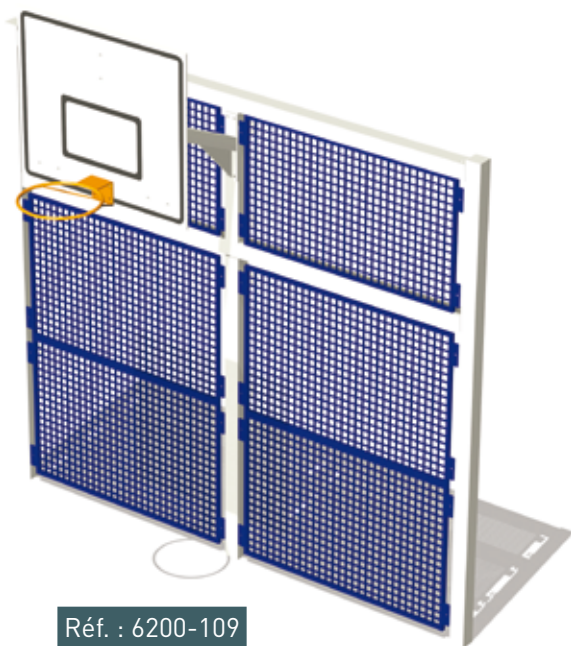

MULTI-SPORTS

3 ans et +

PANNEAU DE BASKET

Réf. : 6070-105

Les buts

Les frontons

Réf. : 6200-118

Réf. : 6200-119

Réf. : 6200-120

Réf. : 6200-102

Réf. : 6200-103

Réf. : 6200-104

Les frontons

Réf. : 6200-106

Réf. : 6200-107

Réf. : 6200-108

Réf. : 6200-110

Réf. : 6200-111

Réf. : 6200-112

MODÈLE CARRÉ

- Potail 2 vantaux

- Assis debout

- Chicane

- Chicane siège

MODÈLE ROND