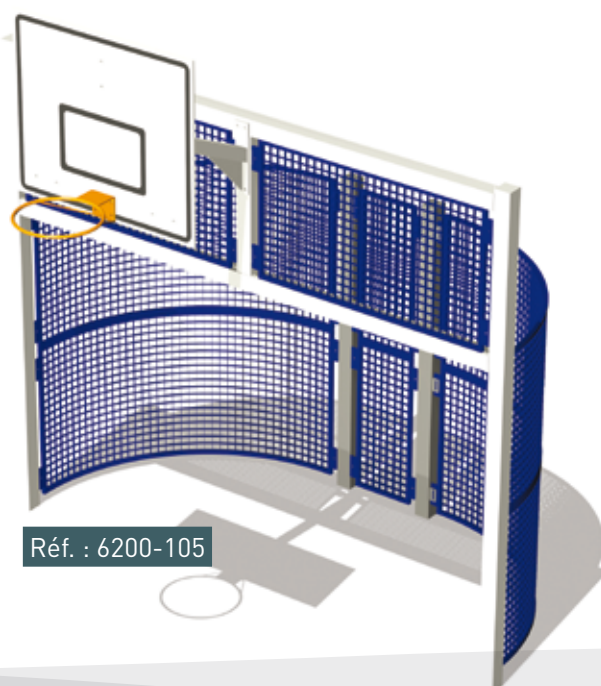

MULTI-SPORTS

3 ans et +

PANNEAU DE BASKET

Réf. : 6070-105

Les buts

Les frontons

Réf. : 6200-118

Réf. : 6200-119

Réf. : 6200-120

Réf. : 6200-102

Réf. : 6200-103

Réf. : 6200-104

Les frontons

Réf. : 6200-106

Réf. : 6200-107

Réf. : 6200-108

Réf. : 6200-110

Réf. : 6200-111

Réf. : 6200-112

MODÈLE CARRÉ

- Potail 2 vantaux

- Assis debout

- Chicane

- Chicane siège

MODÈLE ROND